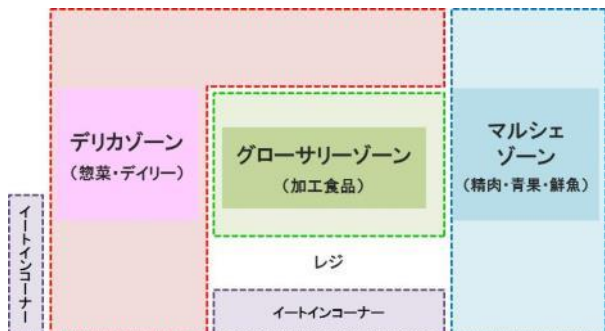

リフレッシュルーム イメージ

セブン&アイグループ各社の出店概要

プライムツリー赤池にはセブン&アイグループとして、イトーヨーカドー赤池店を核テナントに、セブン-イレブン、Francfranc、アカチャンホンポ等のグループ各社が出店します。

イトーヨーカドー イトーヨーカドー赤池店

“出来たて” “新鮮” 楽しめる「食」の空間を毎日お届け

ブランドタウンとして急成長する日進市で、地域のお客様にますます便利にご利用いただけるように、イトーヨーカドー“初”となる「デリカ」「マルシェ」「グローサリー」の3つの区分による新しい食品売場をご提案いたします。

出来立てのお惣菜や鮮度の良い生鮮食品の品揃え、その場ですぐに食べられるイトインスペースの併設、日々のお食事のメニュー提案等、お客様の食の「ひとくふう」をお手伝いいたします。

売場イメージ

【デリカゾーン】

- 従来の約1.5倍にお惣菜売場を大幅拡大！うなぎ蒲焼の実演販売コーナーや店内で焼いたインスタアベーカリー等、“ライブ感”のある出来立ての商品を豊富に品揃え！
- イトーヨーカドー“初”サラダステーションを新設！カットサラダから主食としてご利用いただけるサラダまで、様々な量目・味付けのサラダを集約してご提案。
- 愛知県の食文化でお買い得感のある「モーニング」やイトイン向けのお弁当「caféプレート」、地域の味を取り入れたお惣菜等、当店限定のご提案も盛り沢山！
- イトーヨーカドー最大！隣接するイトインスペースは100席！ゆったりとお食事を楽しめる空間を演出。

インスタアベーカリーイメージ

イトインイメージ

【マルシェゾーン】

- 精肉・青果・鮮魚売場を集約。市場のような売場提案でワクワクドキドキ感が満載。
- イトーヨーカドー“初”青果では一日に最大4回新鮮な地場野菜・果物を納品。いつでも採れたての商品を品揃え。
- イトーヨーカドー“初”食料品売場のメイン入口にて「鮮魚」「お寿司」コーナーを展開。お魚屋さんの海鮮丼や握り寿司等、ネタの鮮度にこだわった商品をラインアップ。

青果売場イメージ

お魚屋さんのお寿司イメージ

【グローサリーゾーン】

- 全国各地のご当地商品から、地域のお客様に馴染みのある地場商品まで幅広く取り揃え。
- お客様の毎日の健康をサポート。低糖質等テーマ別に健康に関連する商品を多数品揃え。健康に対する意識の高まりに幅広くお応えできる売場のご提案。

グローサリーゾーンイメージ

毎日のメニューのお悩みを解消！

【テーマに沿ったメニューのご提案】

イトーヨーカドー“初”店内 4 カ所までテーマに沿ったメニューのご提案。青果・鮮魚売場では「旬の食材を使用したメニュー」、精肉売場では「各種料理に最適なお肉のアドバイス」、冷凍食品の「上手な利用方法のご提案」、さらに「食育・地域商品のメニュー」等、お客様の食に関する様々な情報をご提供いたします。