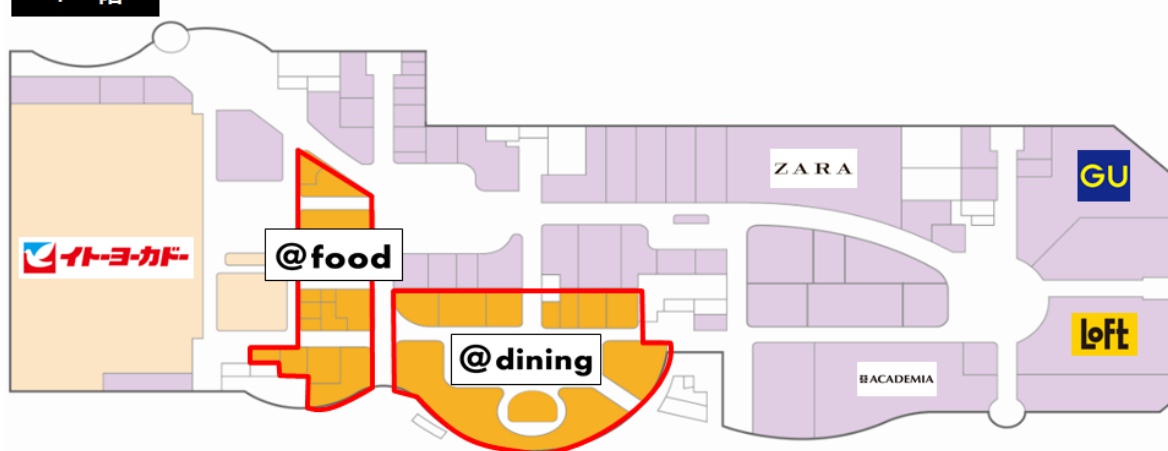

■ リニューアルコンセプト

“未来に向けたリ・スタート”

近年の橋本地区および相模原市、近隣の地域の目覚ましい発展は目を見張るものがあり、今後もリニア新幹線の開業や小田急多摩線の延伸計画、相模原総合補給廠返還エリアの開発など、近い将来さらに飛躍的に発展する希望あふれる地域です。

このような素晴らしい街で、地域の方々から愛され続け、誇りに思ってもらえるような商業施設であり続けるために「アリオ橋本」は新たなスタートを切ります。

＜リニューアル後の施設イメージ(フードコート、キッズタウン)＞

■ 主なリニューアルゾーン

1 階

【@food】

「食物販・スイーツ・カフェ・食雑貨」に関わる14店舗を集約展開。
ゾーン中心に食環境にこだわったイートインスペースも設置。

【@dining】

屋外と屋内を一体化した「新しいフードコートスタイル」。
パーティールームやお子様と安心して過ごせる「小上がり(@family)」も新たに設置。

2 階