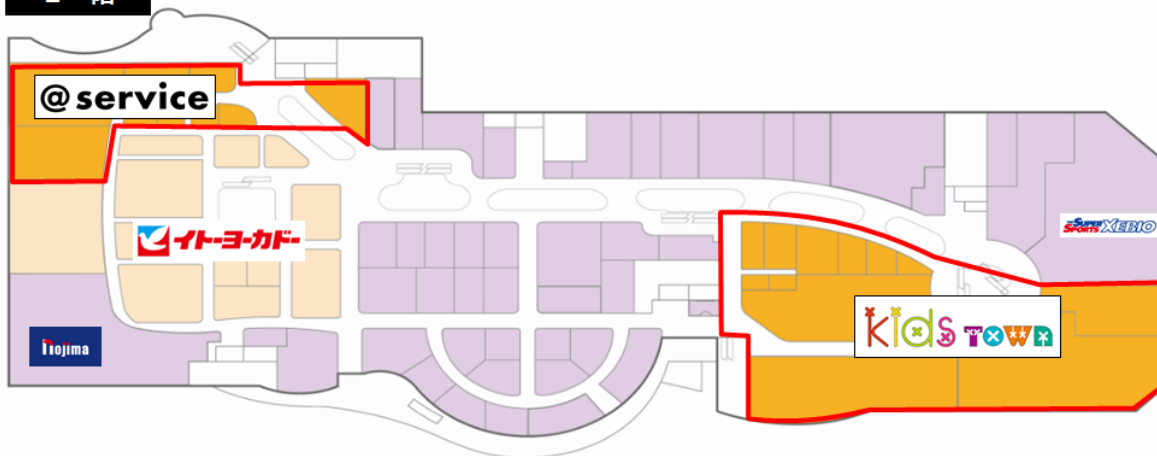

＜リニューアル後の施設イメージ(フードコート、キッズタウン)＞

■ 主なリニューアルゾーン

1 階

【@food】

「食物販・スイーツ・カフェ・食雑貨」に関わる14店舗を集約展開。
ゾーン中心に食環境にこだわったイートインスペースも設置。

【@dining】

屋外と屋内を一体化した「新しいフードコートスタイル」。
パーティールームやお子様と安心して過ごせる「小上がり(@family)」も新たに設置。

2 階