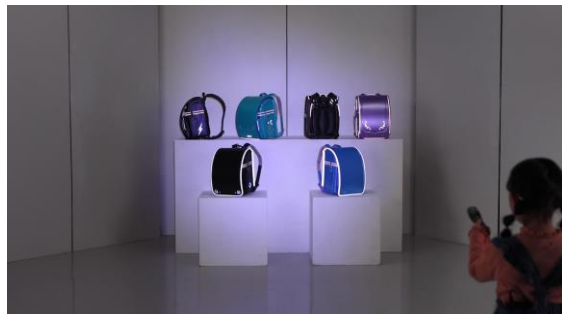

■コンテンツ内容（一例）：

①光るを研究：

夕暮れや雨の日の下校時は周囲が暗くて、お子様の姿が見えづらい事がある。ランドセルに光が当たるとどのように見えるかを紹介。