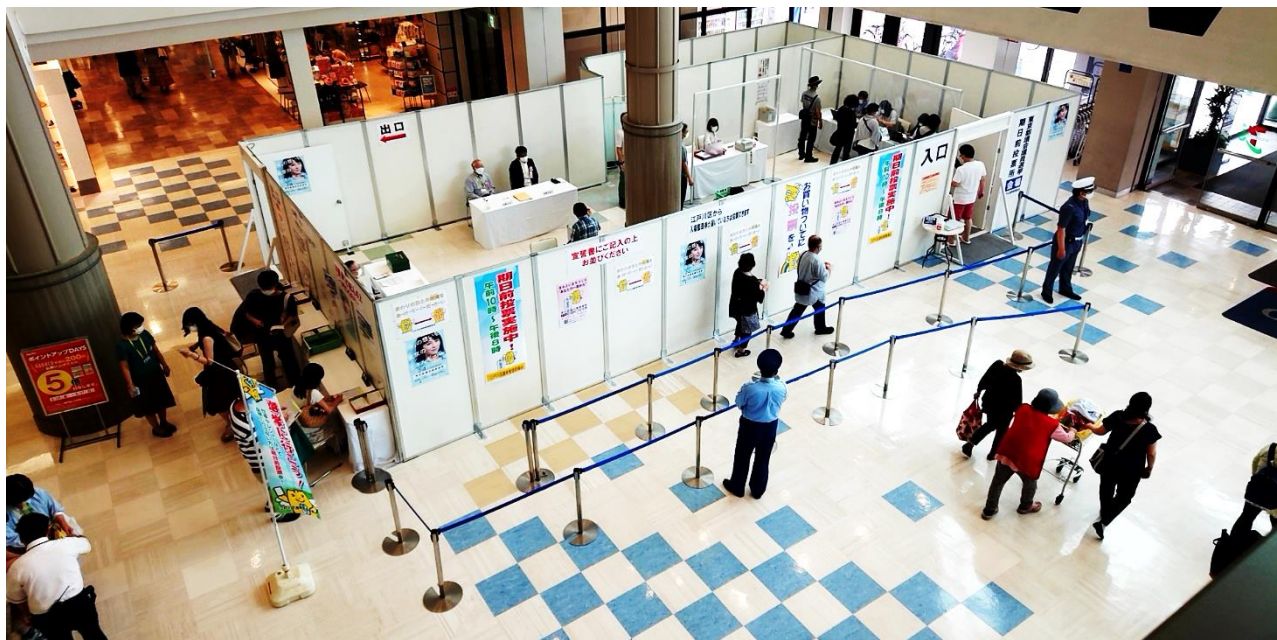

2024年10月15日

イトーヨーカドー、アリオの店舗施設 衆議院議員総選挙 期日前投票所を設置 全国 20 店舗の施設内に 10 月 16 日（水）より順次設置

株式会社イトーヨーカ堂（東京都品川区、代表取締役社長：山本哲也）は、10月16日（水）より、イトーヨーカドー、アリオ他を含む20店舗において、第50回衆議院議員総選挙および第26回最高裁判所裁判官国民審査の期日前投票所を順次設置いたします。

この取り組みは、地域に密着したお店づくりや社会・地域貢献の一環として、店舗施設内を投票所として提供することで、地域拠点としての役割をさらに高めることを目的としています。

有権者の皆様がよりアクセスしやすく、またお買い物にも便利な場所に投票所を設置するだけでなく、啓発活動として投票所設置場所に関するチラシ広告、店内ポスター掲示、店内放送などの告知にも協力し、投票率の向上に寄与してまいります。

今後も社会やお客様のニーズの変化に対応し続けることで、あらゆるステークホルダーの皆様へ信頼される誠実な企業を目指してまいります。