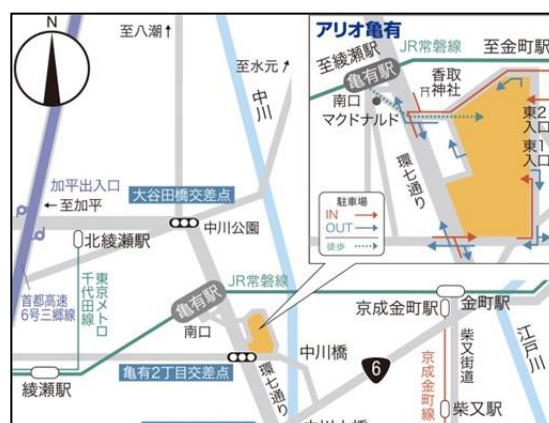

<改装・移設専門店一覧>

	店名	業種	フロア	オープン日	その他
1	スタジオアリス	子供写真館	3F	9月28日	
2	ラッシュ	自然派化粧品	1F	10月1日	
3	エニフアム	ファッション・雑貨	2F	10月5日	
4	リラク	リラクゼーション	2F	10月16日	
5	ザ・コスモス	化粧品	1F	10月19日	
6	インザブルーヴ ラボ	ファッション	2F	10月19日	アリオ初
7	コイデカメラ	カメラ・証明写真	1F	10月19日	
8	マーノクレアール	手芸	3F	10月24日	
9	QBハウス	理容室	1F	10月26日	
10	アズールバイマウジー	ファッション	1F	10月26日	
11	エル・エル・ビーン	アウトドア	2F	10月26日	
12	白洋舎	クリーニング	1F	10月26日	
13	ムラサキスポーツ	スポーツファッション	3F	10月26日	
14	ピクニック	グルメ	1F	10月29日	アリオ初
15	とんかつ茶づけ新宿すずや	グルメ	1F	11月1日	
16	パーティリコ	雑貨	3F	11月9日	
17	ポムズ・ファーム	グルメ	1F	11月9日	
18	チャンスセンター	宝くじ	1F	11月12日	
19	ABC クッキングスタジオ	料理教室	2F	11月16日	
20	ドコモショップ	携帯電話	2F	11月16日	
21	サーティーワンアイスクリーム	グルメ	1F	11月18日	
22	セブン保険ショップ	保険ショップ	1F	11月19日	
23	紅虎餃子房	グルメ	1F	11月21日	
24	カフェソラーレ Tsumugi	グルメ	2F	11月23日	アリオ初
25	ライトオン	ファミリー	3F	11月23日	
26	グローバルワーク	ファミリー	2F	11月23日	

27	オリヒカ	ファッション	3F	11月23日	
28	ABC マート	総合靴	3F	11月23日	
29	プラステ	ファッション	1F	11月23日	
30	ペットの専門店コジマ	ペットショップ	1F	11月23日	
31	ジンス	メガネ	2F	11月23日	
32	フランフラン	生活雑貨	2F	11月23日	
33	アイ・クロック	時計	3F	11月23日	
34	グラニフ	ファッション	3F	11月23日	
35	イング	ファッション	1F	11月23日	
36	ブックスディランド	書籍・雑誌	2F	11月23日	
37	こち亀ゲームぱ〜く	アミューズメント	3F	11月23日	
38	バケット	グルメ	1F	11月22日	
39	ブリックハウスシャツ工房	ファッション	2F	11月23日	
40	ロペピクニック	ファッション	1F	11月23日	
41	プリーズ	子供服	3F	11月23日	
42	洋麺屋五右衛門	グルメ	1F	11月23日	

・全テナント数:123 店、新規店舗数:17 店、改装移設店舗数:42 店

<施設概要>

施設名称	アリオ亀有
所在地	東京都葛飾区亀有3丁目49番3号
敷地面積	約 44,300 m ²
売場面積	約 42,120 m ²
建 物	店舗：地上 3F
駐車/駐輪台数	2,000 台 / 2,030 台
専門店・ブランド店	合計 123 店（内新規・移設改装 59 店）
営業時間	イトーヨーカドー：10:00～21:00 専門店：10:00～21:00 専門店（1F レストラン街）：11:00～23:00 1F フードコート：10:00～22:00 シネマコンプレックス「MOVIX」：9:30～24:00

<当地の概要>

当地は、環七通り等の主要道に面し、JR 亀有駅より徒歩で約 15 分の交通アクセスの至便な立地です。

<A r i oとは>

A r i oとは、イトーヨーカドーの大型ショッピングモールです。

■A (Amusement: 娯楽)、■R (Relaxation : 健康/安らぎ)、

■I (Information : 情報発信)、■O (Originality : 創造性) を意味します。

一日中遊べる多様性に満ちた空間と地域の皆様に気軽にお集まり頂ける快適な場所、またファッションや暮らしに役立つ情報をご提供いたします。地域とともに成長し、協力しながら「まちづくり」のお役に立てる商業施設として努めてまいります。