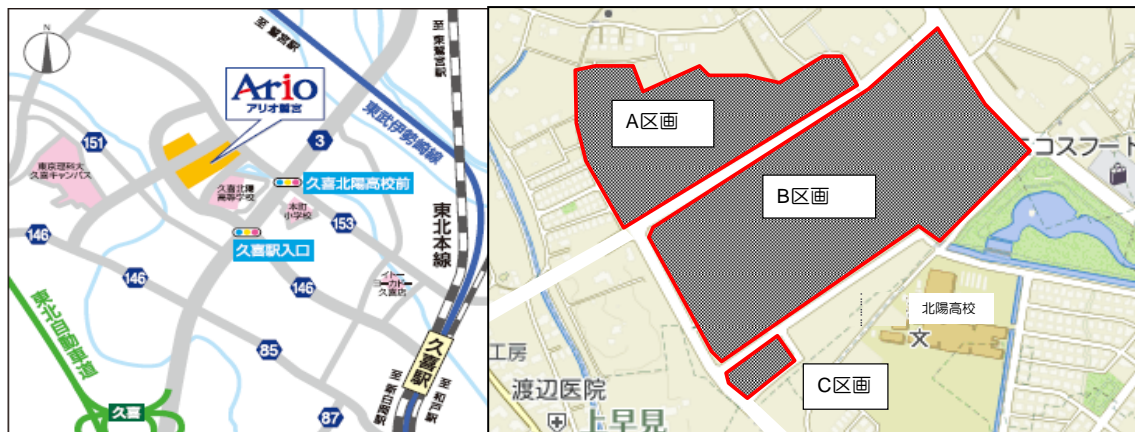

いいこと、アリオ。

Ario

セブン&アイ HLDGS.

株式会社 イトーヨーカ堂

2012年10月5日

埼玉県最大のアリオ、2012年11月下旬 『アリオ鷺宮(わしのみや)』グランドオープン！

株式会社イトーヨーカ堂（本社：東京都千代田区、代表取締役社長〈COO〉：亀井 淳、以下イトーヨーカドー）は、大型ショッピングセンター（SC）『アリオ鷺宮』を、2012年11月下旬にグランドオープンいたします。アリオとしては全国で14店舗目（埼玉県内で3店舗目）、イトーヨーカドーとしては全国で178店舗目（埼玉県内で25店舗目）の出店となります。

【『アリオ鷺宮』完成予想図】

出店予定地は、2010年3月に1市3町（久喜市、鷺宮町、菖蒲町、栗橋町）が合併して、新生久喜市となった際に公表された新市基本計画で新産業系（複合型）ゾーンに位置づけられています。当社は、当該エリアの更なる活性化に寄与するべく、出店ならびに店舗運営を推進してまいります。

『アリオ鷺宮』は、当社最大の敷地面積（約117,500㎡）を有し、このたびB区画（下図ご参照）に店舗、C区画に駐車場、A区画には今後、新たな商業施設の開発を予定しております。このたび出店するB区画においては、当社初の取り組みとして5つのパーク（公園）を設置し、多くの地域の皆様やお客様が楽しめる店舗づくりを進めてまいります。さらに、最新の環境配慮型SCとして、当社最大級の壁面・屋上緑化や太陽光パネルも設置いたします。

【周辺地図と出店予定地の区画概要】

※出店予定地は、JR宇都宮線・東武伊勢崎線「久喜駅」、JR宇都宮線「東鷺宮駅」、東武伊勢崎線「鷺宮駅」から約2km、お車の場合、東北自動車道「久喜IC」降車、県道3号線から約2kmの交通アクセスとなります。

テナントには、ファッションから雑貨、アミューズメントまで約 100 の専門店の出店が決まっておられ、セブン&アイグループの生活雑貨専門店「ロフト」、ベビー・マタニティ用品専門店「アカチャンホンポ」、そごう・西武小型百貨店「西武鷺宮ショッピング」等も出店いたします。

■SC 概要

施設名称	『アリオ鷺宮（わしのみや）』
所在地	埼玉県久喜市久本寺谷田 7 番地 1
建物設置者	株式会社イトーヨーカ堂
敷地面積	約 117,500 m ²
店舗面積（立地法届出）	29,119 m ² （B 区画）
駐車場／駐輪場（立地法届出）	約 1,850 台 臨時駐車場 約 1,500 台／約 1,000 台
営業時間（予定）	モール内 10：00～21：00（一部店舗を除く） イトーヨーカドー 10：00～21：00 レストラン 11：00～22：00
建物構造	店舗：1F・2F、駐車場：RF
開業予定	2012 年 11 月下旬